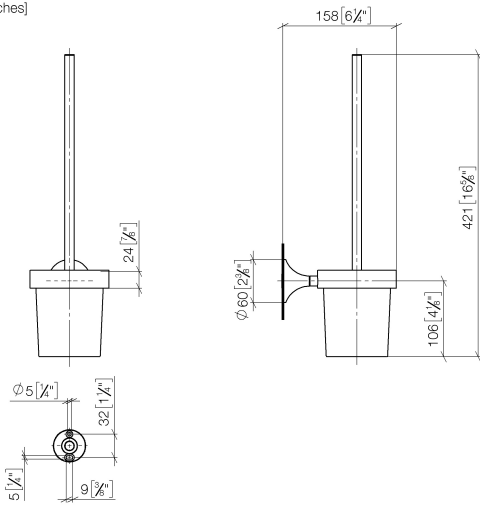

83 900 809

- Glas aus Kristallglas, matt
- Bürstenkopf, mattschwarz
- Breite 110 mm
- Höhe 421 mm
- Ausladung 158 mm

	Chrom	83 900 809-00
	Platin gebürstet	83 900 809-06
	Platin	83 900 809-08
	Dark Chrome	83 900 809-19
	Messing gebürstet (23kt Gold)	83 900 809-28
	Bronze gebürstet	83 900 809-42
	Champagne gebürstet (22kt Gold)	83 900 809-46
	Champagne (22kt Gold)	83 900 809-47
	Dark Platinum gebürstet	83 900 809-99

83 900 809

mm [inches]

83 900 809

Ersatzteile für die
anderen
Oberflächenvarianten
finden Sie hier: Platin
gebürstet

Ersatzteilstückliste

Nr.	Artikelnummer	Benennung	Verbaumenge	Lieferzeit
1	90 20 97 507 00-00	Griff	1	10
2	90 18 50 601 00 90	Buerste	1	2
3	90 90 04 008 00 82	Glas	1	2
4	05 30 31 025 00 90	Befestigungssatz	1	2